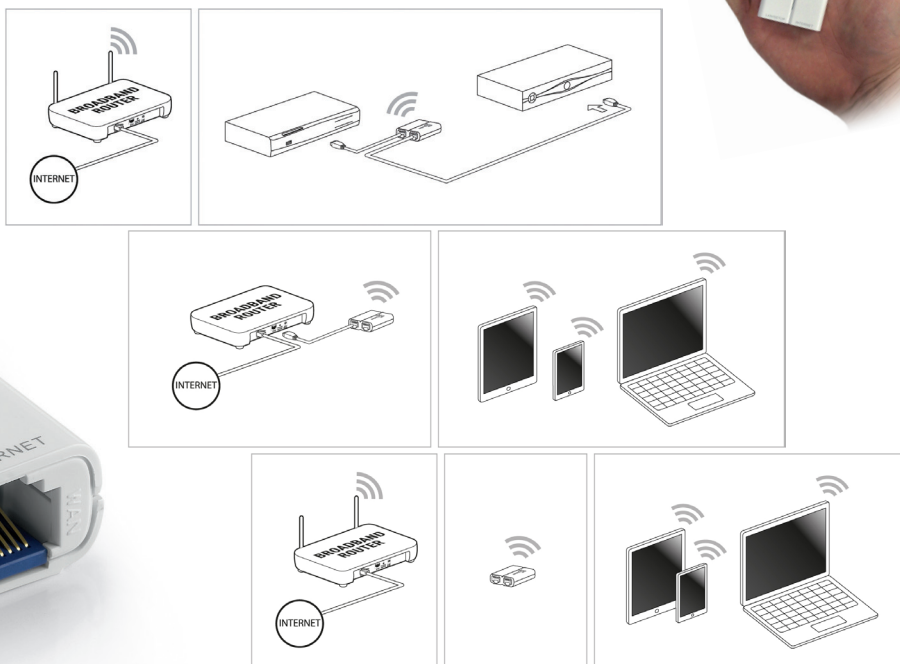

## ADATTATORE ETHERNET WI-FI, ACCESS POINT, ESTENSORE WIRELESS

Fino a  
**300**  
Mbit/s

Cod Prod: 23500056  
Cod EAN: 802442701578-4

### CARATTERISTICHE GENERALI

Il nuovo WI-LLY 0.2 Plus ti consente di collegare in modalità wireless, cioè senza fili, qualsiasi prodotto con presa Ethernet. Potrai collegarlo fino a due dispositivi contemporaneamente (PC, IP Set Top Box, TV IP, console): la connessione risulterà stabile e potente. Nonostante le dimensioni ridottissime, le sue funzionalità vanno ben oltre: Wi-lly 0.2 Plus può essere usato per estendere una rete wireless già esistente, o come Access point principale collegato al tuo modem ADSL, o ancora come router per collegare due dispositivi tra loro. Wi-lly 0.2 Plus può essere connesso in modo automatico tramite la funzione WPS 2.0, oppure puoi farlo con pochi click grazie all'interfaccia di setup facilitata.

### CARATTERISTICHE TECNICHE

- Due porte Ethernet 10/100Mbps
- Banda di frequenza 2.4GHz
- Due antenne interne (2T2R)
- Velocità max. con 802.11n fino a 300Mbps
- Velocità max. con 802.11g fino a 54Mbps
- Velocità max. con 802.11b fino a 11Mbps
- Supporto IP statico, DHCP Client, PPPoE, Firewall e Condivisione IP NAT
- QoS per gaming online e video streaming
- Pulsante di connessione automatica WPS2.0 per sistemi con protezione WPA2-PSK (AES)
- Raggio di copertura indoor massimo: fino a 30 metri
- Raggio di copertura outdoor massimo: fino a 100 metri
- Cavo Ethernet incluso
- Alimentazione da microUSB: DC 5V/0.6A
- Dimensioni: 56x42x13.5mm

### COMPATIBILITÀ PRODOTTI TELE SYSTEM E FUBA

- TS7800 HD
- TS7900 HD
- TS7500 HD
- HYBRID BLOBBOX
- TS9010 HD Tivùsat
- ODE780 HD
- ODE781 HD
- ODE712 HD Tivùsat