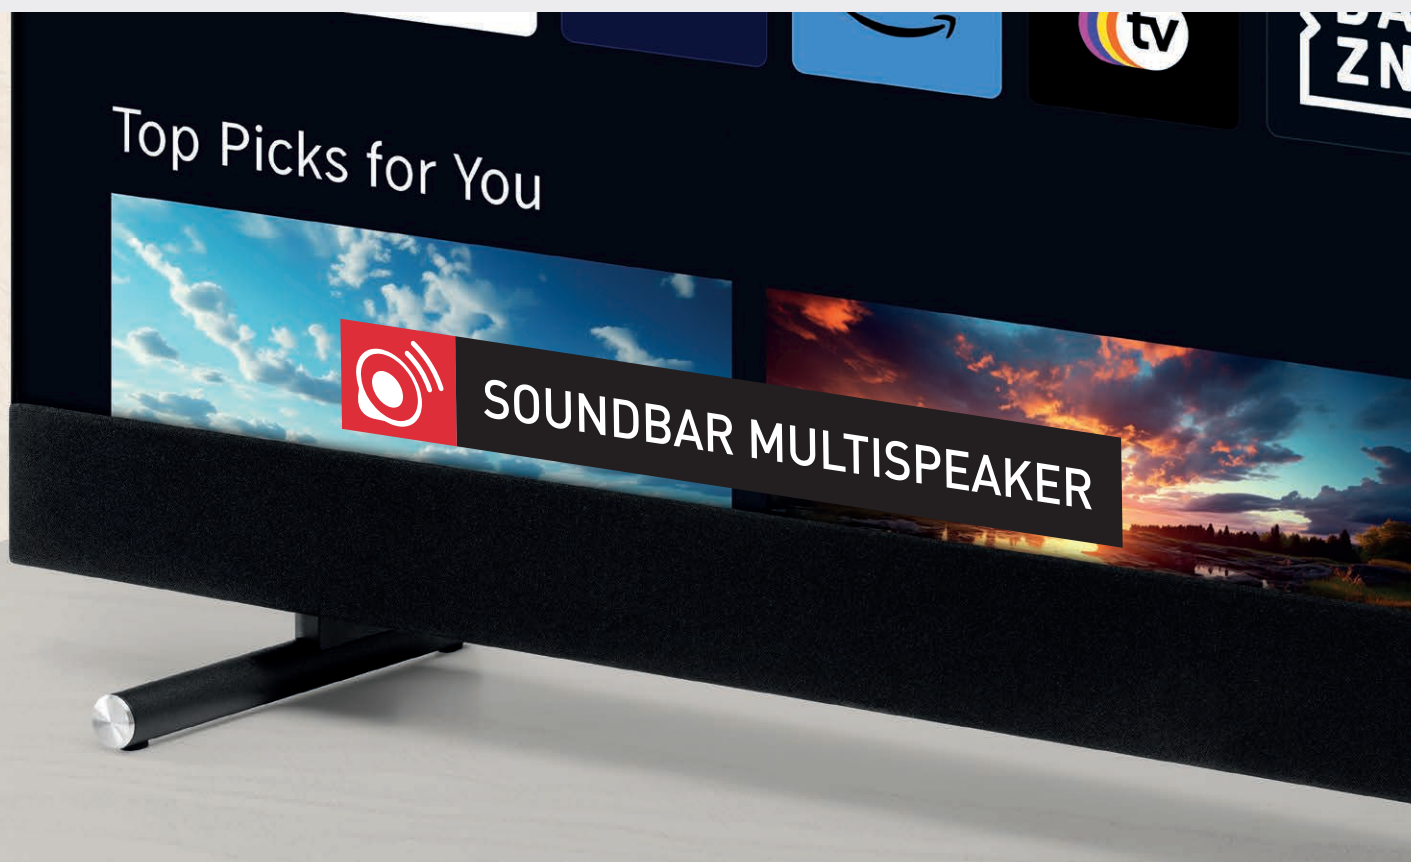

Funzione Hotel Mode con "WEB PRIVACY"

La funzione HOTEL MODE completamente aggiornata, è indicata particolarmente nelle strutture alberghiere perchè impedisce agli utenti l'accesso alle funzioni più avanzate come menù e sottomenù per il settaggio del TV. Se la funzione viene attivata, consentirà di personalizzare diversi parametri in base alle esigenze della struttura ricettiva. Sarà possibile

inserire un messaggio di benvenuto (jpg, gif animata, url dell'home page del sito), predefinire la lingua del menu, definire i valori massimo/minimo del volume, impostare anticipatamente il segnale sorgente ed il canale televisivo al momento dell'accensione. Con HOTEL MODE attivo*, la funzione WEB PRIVACY cancella la cronologia web e gli account APP inseriti, ogni volta che si spegne il TV.

*Con HOTEL MODE attivo, l'applicazione Netflix non è disponibile.

Goditi un audio di qualità senza ricorrere a componenti aggiuntivi

La soundbar multispeaker integrata nella cornice del TV SONIC50QLED SMV14, utilizza altoparlanti di nuova concezione che garantiscono una profondità e una nitidezza dei suoni ad ogni livello di volume.

Un campo sonoro tridimensionale per un'esperienza Audio avvolgente ed emozionante.