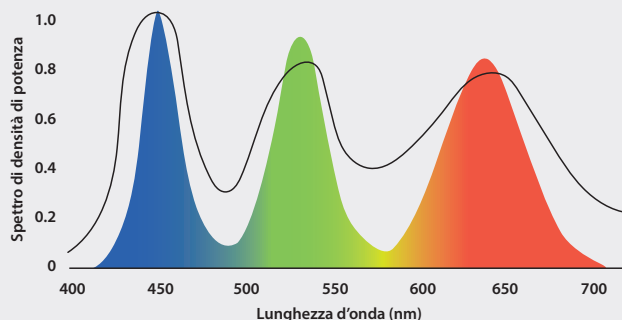

QUANTUM DOT FILTER

Il risultato dell'applicazione del Quantum Dot Filter sui nostri TV QLED è evidente: gamut colore più ampio e fedeltà cromatica perfetta. Una eccellente espressione dei colori brillanti e puri, immagini contrastate e sfumature più ampie annullano qualsiasi disturbo di visione.