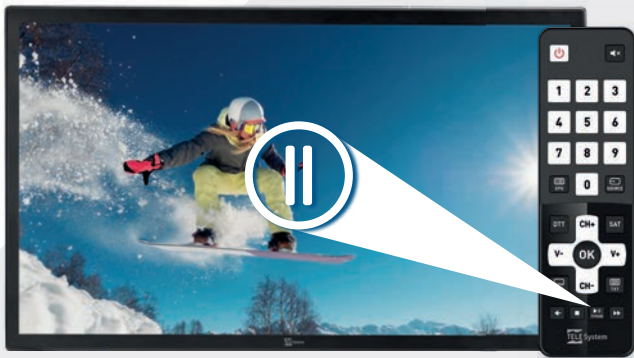

TV PAUSE
METTI IN PAUSA
LA DIRETTA TV
PER RIPRENDERLA
QUANDO VUOI

DOPIO TELECOMANDO
STANDARD
& EASY

10
bit

HEVC 10 BIT
VIDEO DECODING

 **TELE System**

TS24 LS13

TV PAUSE! Metti in pausa la diretta TV e riprendi la visione quando vuoi.

La funzione "TV PAUSE", da oggi ancora più facile da utilizzare nei TV TELE System, ti permette di mettere in pausa la diretta del programma TV che stai guardando per riprenderne la visione in un secondo momento. Dopo aver collegato una memoria USB esterna, sarà sufficiente schiacciare il tasto "TV PAUSE" sul telecomando per attivarla, più semplice di così!