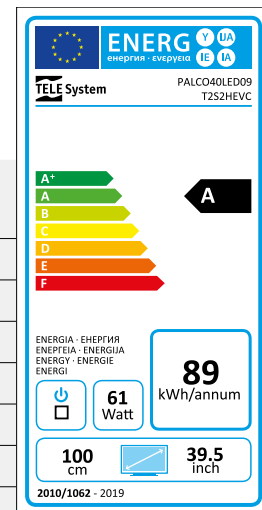

**VIDEO DECODING**  
HEVC 10 BIT

  
**DOPPIO TELECOMANDO**  
STANDARD & EASY  
IN DOTAZIONE

TELECOMANDO  
SEMPLIFICATO

TELECOMANDO  
STANDARD

## DVB-T2/S2 HEVC 10bit

Tipologia/Dimensioni schermo	LED 39,5"
Risoluzione Video (HxV)	FULL HD 1920x1080
Diagonale display	100 cm. - 16:9 Wide
Angolo di visione	176°/176° (H/V)
Luminosità (cd/m <sup>2</sup> )	250
Potenza Audio	8W x 2
Tipologia tuner	DVB-T2 - DVB-S2 H.265 10bit
Rapporto di contrasto	5000:1
Menu OSD Multilingua	IT/EN/PL/SV/FR/DE/ES/NE/HR/SL
Ordinamento canali prima installazione	Si (canali tivùsat preinstallati)
Televideo e sottotitoli	Si
Timer Spegnimento/Accensione	Si
Slot CAM CI+	Si
Funzione Hotel Mode	Si
Aggiornamento SW	via USB
SCR / USALS	Si / Si
Funzione registrazione PVR	No
Funzione Time Shifting	Si
Lettore multimediale via USB	AVI/MP4/MKV (compatibile H.265) MP3/JPG
Lettore DVD integrato	-
Ingressi	Component (YPbPr)+Audio - AVin - HDMI x3 - USB - VGA - Coaxial - Ethernet - SCART*
Uscita cuffie	jack 3,5mm.
Segnale TV	Video: MPEG2, MPEG4 H.264/AVC e H.265/HEVC Audio: MPEG1 layer1/2; DD; DD+; AAC; HE-AAC
SKY HD tested	Si
Alimentazione	100V-240V, 50/60Hz (AC)
Consumo	<75W (<0,5W in Stand-by)
Telecomando Standard	Si
Telecomando Semplificato	Si
Classe di efficienza energetica	A
Supporto staffa a muro	VESA 200
Dimensioni con supporto (mm.)	907x564x208
Dimensioni senza supporto (mm.)	907x520x79