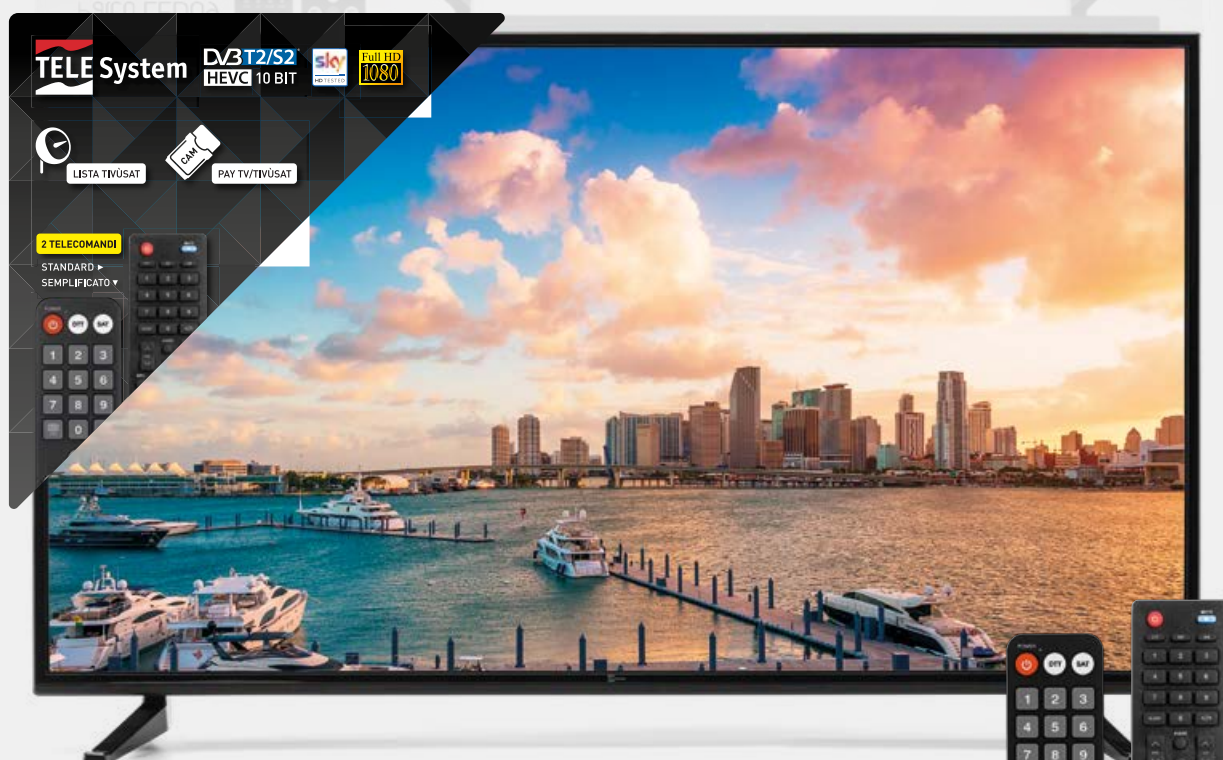

DOPPIO TELECOMANDO
STANDARD & EASY
IN DOTAZIONE

TELECOMANDO
SEMPLIFICATO

TELECOMANDO
STANDARD