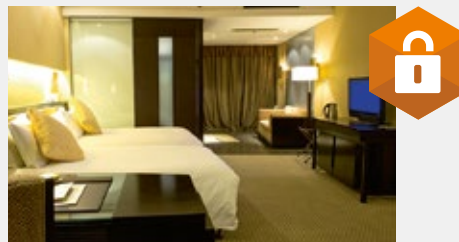

Funzione Hotel Mode "full version"

La funzione Hotel Mode consente di definire i valori massimi di audio, di impostare il volume e decidere il canale al momento dell'accensione e di selezionare anticipatamente il segnale sorgente. È indicato particolarmente per le strutture alberghiere perché impedisce agli utenti l'accesso alle funzioni più avanzate come il menù per la gestione dei canali.