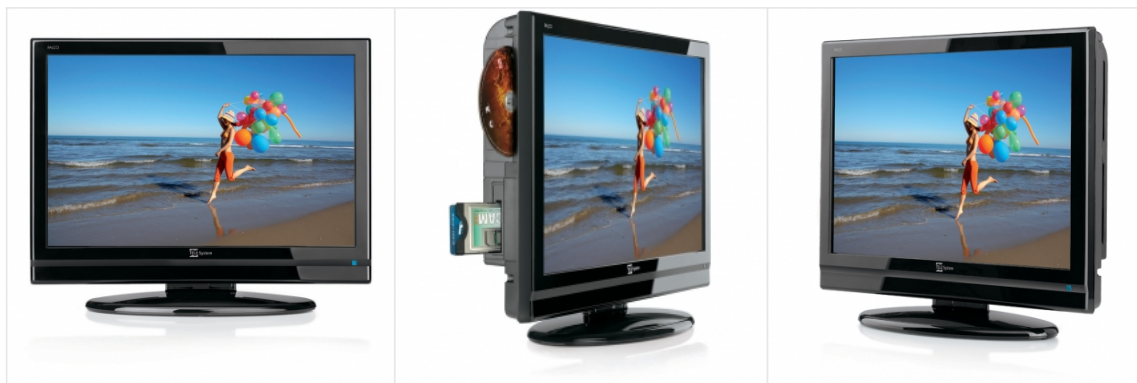

PALCO19/L02 COMBO

TV LCD con digitale terrestre e Lettore DVD integrato, porta USB e slot SD

Codici prodotto

PALCO19/L02 COMBO (16:10): 28003001

PALCO19/L02 COMBO (16:10): 28003004

PALCO19/L02 COMBO (16:9): 28003007

Il televisore LCD TELE System PALCO19/L02 COMBO dispone di tuner DVB-T e lettore DVD integrati, oltre alla slot per l'inserimento della CAM.

Grazie al tuner digitale terrestre integrato (certificazione DGTVi), potrai vedere tutti i programmi TV e radio gratuiti trasmessi con la qualità della TV digitale terrestre, inoltre accedere all'offerta dei canali televisivi a pagamento grazie alla slot per l'inserimento CAM.

La linea di televisori PALCO è dotata di connessione HDMI, è HD Ready ed implementa la particolare funzione Hotel "PROTECTION SYSTEM".

La qualità del prodotto e la compatibilità con l'alta definizione è garantita dal bollino "SKY HD TESTED".

TV LCD + TUNER DIGITALE TERRESTRE + DVD la TV si fa in 3!

Decoder digitale terrestre

Integrato

Funzione Hotel

SI

Tipo alimentazione

220 - 240 V

Diagonale schermo