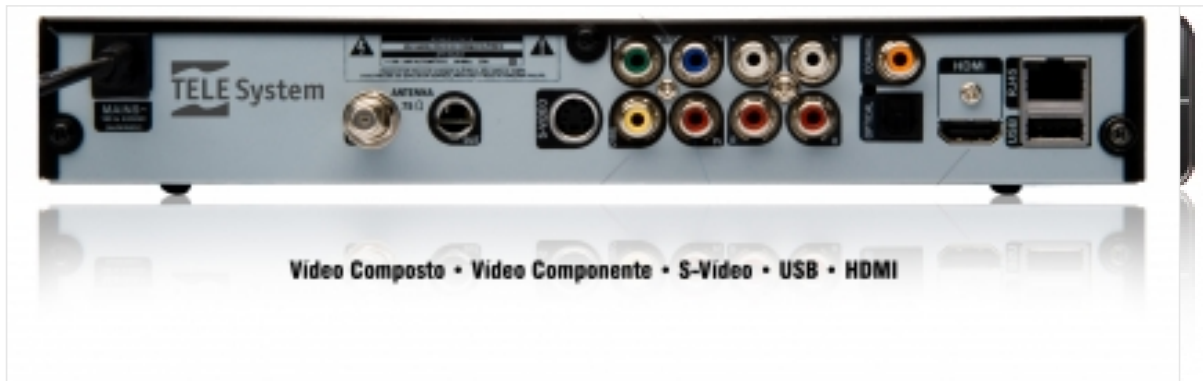

TS F2.0 - Conversor Digital Terrestre

High Definition • SLIM

- HDTV - TV Digital de alta definição
- ISDB - TB Sistema brasileiro de TV Digital Terrestre
- Saída de áudio Digital 5.1
- Saída HDMI com cabo incluído
- Tecla SAP
- Guia Eletrônico de TV (EPG)
- Closed Caption
- Lista de canais favoritos
- Bloqueio de canais protegido por senha
- Entrada USB permite a visualização de fotos, reprodução de músicas e vídeos e a atualização do software.

Acessórios inclusos:

Cabo de áudio estéreo

Cabo de vídeo componente (Y, Pb, Pr)

Cabo HDMI

Controle Remoto com pilhas AAA

Manual de instruções

Onde Comprar