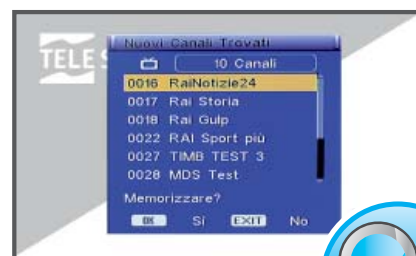

TS6207DT

RICEVITORE DIGITALE TERRESTRE ZAPPER

Cod. Art. 21005134
Cod. EAN: 802442701089-5

Cod. Art. 21005135
Cod. EAN: 802442701090-1

DVB

CARATTERISTICHE GENERALI

Con il Ricevitore Digitale Terrestre TS6207DT potrai accedere a tutta l'offerta dei canali gratuiti televisivi e radiofonici trasmessi in digitale terrestre. Attraverso la funzione "AUTOSCAN" il ricevitore, in fase di stand by, ricerca automaticamente i nuovi canali e alla riaccensione ti avviserà dei nuovi canali trovati.

Grazie alla funzione LCN (Logical Channel Number) la lista canali viene ordinata in automatico; inoltre il TS6207DT con l'opzione "PROTECTION SYSTEM" limita le funzionalità del telecomando al solo cambio canale e controllo volume.