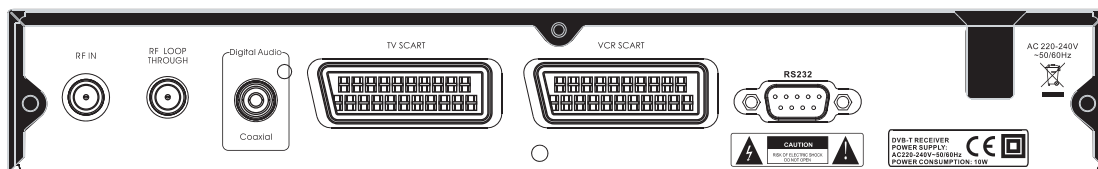

TS6201DT

RICEVITORE DIGITALE TERRESTRE ZAPPER

DVB-T
TERRESTRIAL

Cod. Art. 21005111
Cod. Ean. 802442700943-1

CARATTERISTICHE GENERALI

Con il Ricevitore Digitale Terrestre TS6201DT potrai accedere a tutta l'offerta dei canali gratuiti televisivi e radiofonici trasmessi in digitale terrestre. Le dimensioni compatte e il design All-Black unite alle dotazioni del ricevitore agevoleranno l'inserimento di questa nuova tecnologia alle apparecchiature già in tuo possesso.

Grazie alla funzione LCN (logical channel number) il ricevitore viene aggiornato con l'elenco dei canali determinati dai broadcaster.

CARATTERISTICHE TECNICHE

Ricezione canali digitali terrestri TV e RADIO in chiaro

1000 canali memorizzabili

Menu OSD multilingua

Televideo

Funzione LCN logic channel number

Sottotitoli

Doppia SCART

Uscita audio SPDIF coassiale

Presse RS232 (di servizio)

Lista canali preferiti

Timer accensione/spengimento

Funzione di reset

Riaccensione dopo blackout

Installazione semplice e veloce

Telecomando incluso

Dimensioni in mm: 270x150x40

www.telesystem.it