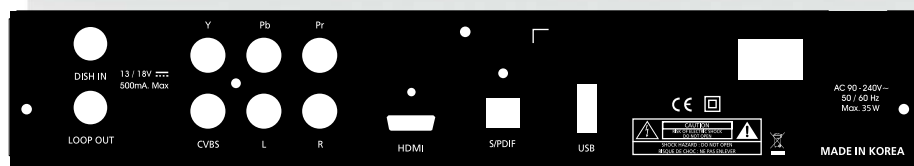

TS4500HD

RICEVITORE DIGITALE SATELLITARE HD
ALTA DEFINIZIONE - COMMON INTERFACE

Cod. Art. 21005130
Cod. EAN: 802442701052-9

HDMI HD DiSEqC1.2

CARATTERISTICHE GENERALI

Il nuovo ricevitore digitale satellitare TS4500HD Common Interface alta definizione, è in grado di ricevere l'offerta di canali satellitari gratuiti e a pagamento (via Common Interface). Grazie alla compatibilità con le trasmissioni in Alta Definizione basta collegare il ricevitore ad un TV HD Ready o Full HD attraverso l'uscita digitale HDMI, per poter godere di immagini e suoni straordinariamente nitidi. Le dimensioni ridotte e il design all black del TS4500HD rendono questo ricevitore rivoluzionario.

CARATTERISTICHE TECNICHE

- Ricevitore digitale HD Common Interface
- Satellitare DVB-S/DVB-S2
- SD/HD MPEG-2/MPEG-4 (H.264)
- 1 slot Common Interface per inserimento CAM opzionali
- 4.000 canali TV e Radio memorizzabili
- Lista canali predefinita su Hotbird 13° Est
- Menu OSD multilingua
- Funzione Televideo e sottotitoli
- Programmazione timer
- Display 4-cifre luminoso
- Funzione DiSEqC 1.0
- Controllo motore DiSEqC 1.2 e USALS
- Funzione reset di fabbrica
- Installazione guidata e veloce
- Telecomando incluso
- Dimensioni (in mm): 235x200x45