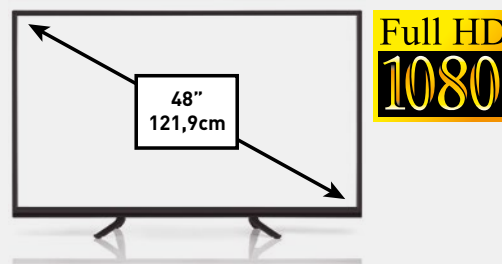

Semplicemente TV...

Il display led Full HD da 48" con diagonale schermo da 121,9 cm., la funzione Mediaplayer via USB ed i due telecomandi standard ed "easy" con tasti grandi per le funzioni essenziali, pensato appositamente per le persone anziane, completano le dotazioni del TV PALCO48 LED07.

DOPPIO SINTONIZZATORE DIGITALE TERRESTRE E SATELLITARE DVB-T2+DVB-S2

COMPATIBILE CAM CI+ COMPATIBILE CAM HD TELE SYSTEM CERTIFICATE TIVU SAT E MEDIASET PREMIUM

MEDIAPLAYER MEDIAPLAYER AUDIO, VIDEO E IMMAGINI VIA USB

HOTEL MODE EVITA MODIFICHE INVOLONTARIE DELLE IMPOSTAZIONI TV

AUTOSCAN & LCN RICERCA E ORDINAMENTO AUTOMATICO DEI CANALI