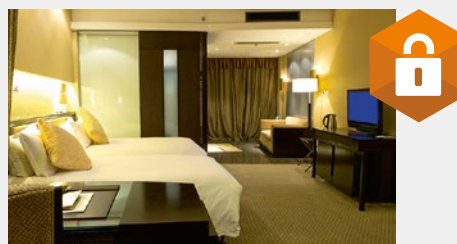

Funzione Hotel Mode "full version"

La funzione Hotel Mode consente di definire i valori massimi di audio, di impostare il volume e decidere il canale al momento dell'accensione e di selezionare anticipatamente il segnale sorgente. È indicato particolarmente per le strutture alberghiere perchè impedisce agli utenti l'accesso alle funzioni più avanzate come il menù per la gestione dei canali.

Installazione facile, facile!

La linea di TV PALCO LED07 si differenzia per la loro estrema semplicità di installazione e settaggio.

Dopo aver alimentato il TV e aver premuto due volte il tasto "OK", il TV procede automaticamente con la scansione dei canali digitali terrestri inserendoli in modo logico grazie alla funzione LCN.

La scansione dei canali satellitari in modalità "default", prevede come predefiniti la lista canali italiana.