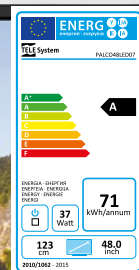

TELE System