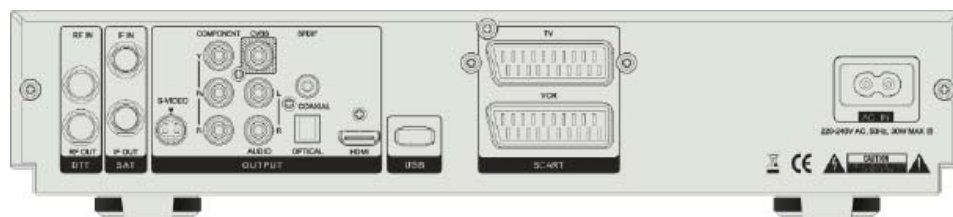

TS4600HD-CI

RICEVITORE DIGITALE SATELLITARE/TERRESTRE HD
ALTA DEFINIZIONE - COMMON INTERFACE - COMBO BOX

HDMI HD

DVB
Digital Video
Broadcasting

DiSEqC 1.2

Cod. Art. 21005114
Cod. EAN: 802442700974-5

CARATTERISTICHE GENERALI

Il nuovo e rivoluzionario ricevitore digitale satellitare COMBO TS4600HD-CI Common Interface e in alta definizione è in grado di ricevere l'offerta di canali satellitari e terrestri, gratuiti e a pagamento via Common Interface.

Grazie alla compatibilità con le trasmissioni in Alta Definizione basta collegare il ricevitore ad un TV HD Ready o Full HD, attraverso l'uscita digitale HDMI, per poter godere di immagini e suoni straordinariamente nitidi. Le caratteristiche del TS4600HD-CI rendono questo ricevitore estremamente completo e performante. Grazie alla funzione di aggiornamento OTA, il ricevitore potrà essere aggiornato tramite l'antenna terrestre.

Il TS4600HD-CI è in grado di accedere ai servizi a pagamento sul digitale terrestre tramite la SmarDTV Cam.

CARATTERISTICHE TECNICHE

- Ricevitore digitale HD Combo Common Interface
- Satellitare DVB-S/DVB-S2 e Terrestre DVB-T
- SD/HD MPEG-2/MPEG-4 (H.264)
- 2 slot Common Interface per inserimento CAM opzionali
- 4.000 canali memorizzabili
- Liste canali favoriti
- Menu OSD multilingua
- Funzione televideo e sottotitoli
- Lettura video MPEG2, audio MP3, foto JPEG (USB)
- Aggiornamento software sicuro via USB e via etere (OTA)
- Funzione timer
- Risoluzione immagini fino a 1280x720p e 1920x1080i
- Sistema video PAL
- MPEG Audio (Layer I & II)
- Display 4-cifre, 7-segmenti
- Funzioni DiSEqC 1.0, 1.2 e USALS
- Funzione reset di fabbrica
- Installazione guidata e veloce