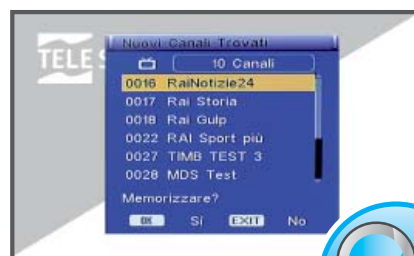

TS6206DT

RICEVITORE DIGITALE TERRESTRE ZAPPER

Cod. Art. 21005123
Cod. EAN: 802442701062-8

Cod. Art. 21005131
Cod. EAN: 802442701074-1

DVB

CARATTERISTICHE GENERALI

Con il Ricevitore Digitale Terrestre TS6206DT potrai accedere a tutta l'offerta dei canali gratuiti televisivi e radiofonici trasmessi in digitale terrestre. Attraverso la funzione "AUTOSCAN" il ricevitore, in fase di stand by, ricerca automaticamente i nuovi canali e alla riaccensione ti avviserà dei nuovi canali trovati.

Grazie alla funzione LCN (Logical Channel Number) la lista canali viene ordinata in automatico; inoltre il TS6206DT con l'opzione "PROTECTION SYSTEM" limita le funzionalità del telecomando al solo cambio canale e controllo volume.