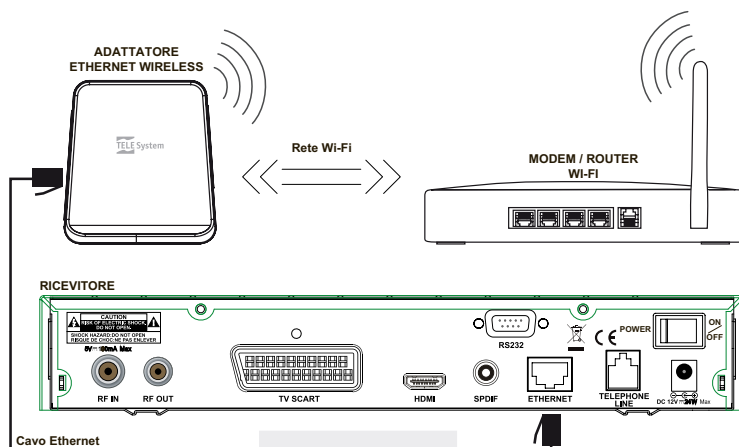

WI-LLY 0.1

ADATTATORE ETHERNET WI-FI

Cod Prod: 23500053

Cod EAN: 802442701316-2

CARATTERISTICHE GENERALI

Da oggi il nuovo WI-LLY 0.1 ti consentirà di collegare in modalità wireless, cioè senza fili, qualsiasi prodotto con presa Ethernet. Potrai collegare WI-LLY 0.1 al tuo PC, IP Set Top Box o TV IP ed il collegamento risulterà stabile e potente. Inoltre grazie all'interfaccia di set-up facilitata, vi basteranno pochi click per impostare il vostro accesso wireless ad Internet. Rendi il tuo dispositivo WI-FI!

CARATTERISTICHE TECNICHE

- Adattatore ethernet/wireless 802.11b/g/n
- Interfaccia Web (default IP 192.168.1.100)
- Rilevamento automatico delle reti
- Lan 10/100
- Funzione Reset
- Indicazioni Led
- Supporto Protezioni WEP - WPA - WPA2
- Supporto Funzione WPS
- DHCP Relay

LA CONFEZIONE INCLUDE:

- Manuale
- Alimentatore 5V, 1A
- Cavo Ethernet
- WI-LLY 0.1

COMPATIBILITÀ PRODOTTI TELE SYSTEM E FUBA

- TS7800 HD
- TS7900 HD
- TS7500 POD HD
- HYBRID BLOBBOX
- TS9010 HD Tivùsat
- ODE780 HD
- ODE781 HD
- ODE712 HD Tivùsat