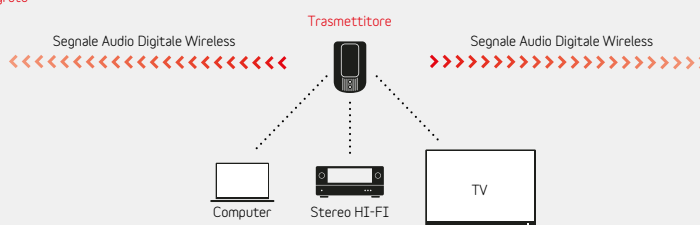

CONTENUTO DELLA CONFEZIONE:

- 1 Cuffia Wireless
- 1 Ricevitore Audio
- 1 Trasmettitore Audio
- 1 Cavo USB + 1 cavo RCA
- 1 adattatore RCA-Jack 3.5mm
- Alimentatore 9V DC (da utilizzare se l'unità trasmittente è connessa in modalità LineIn)
- 1 cuffia auricolare
- 4 batterie 1.5V AAA

Cuffia wireless con ricevitore integrato